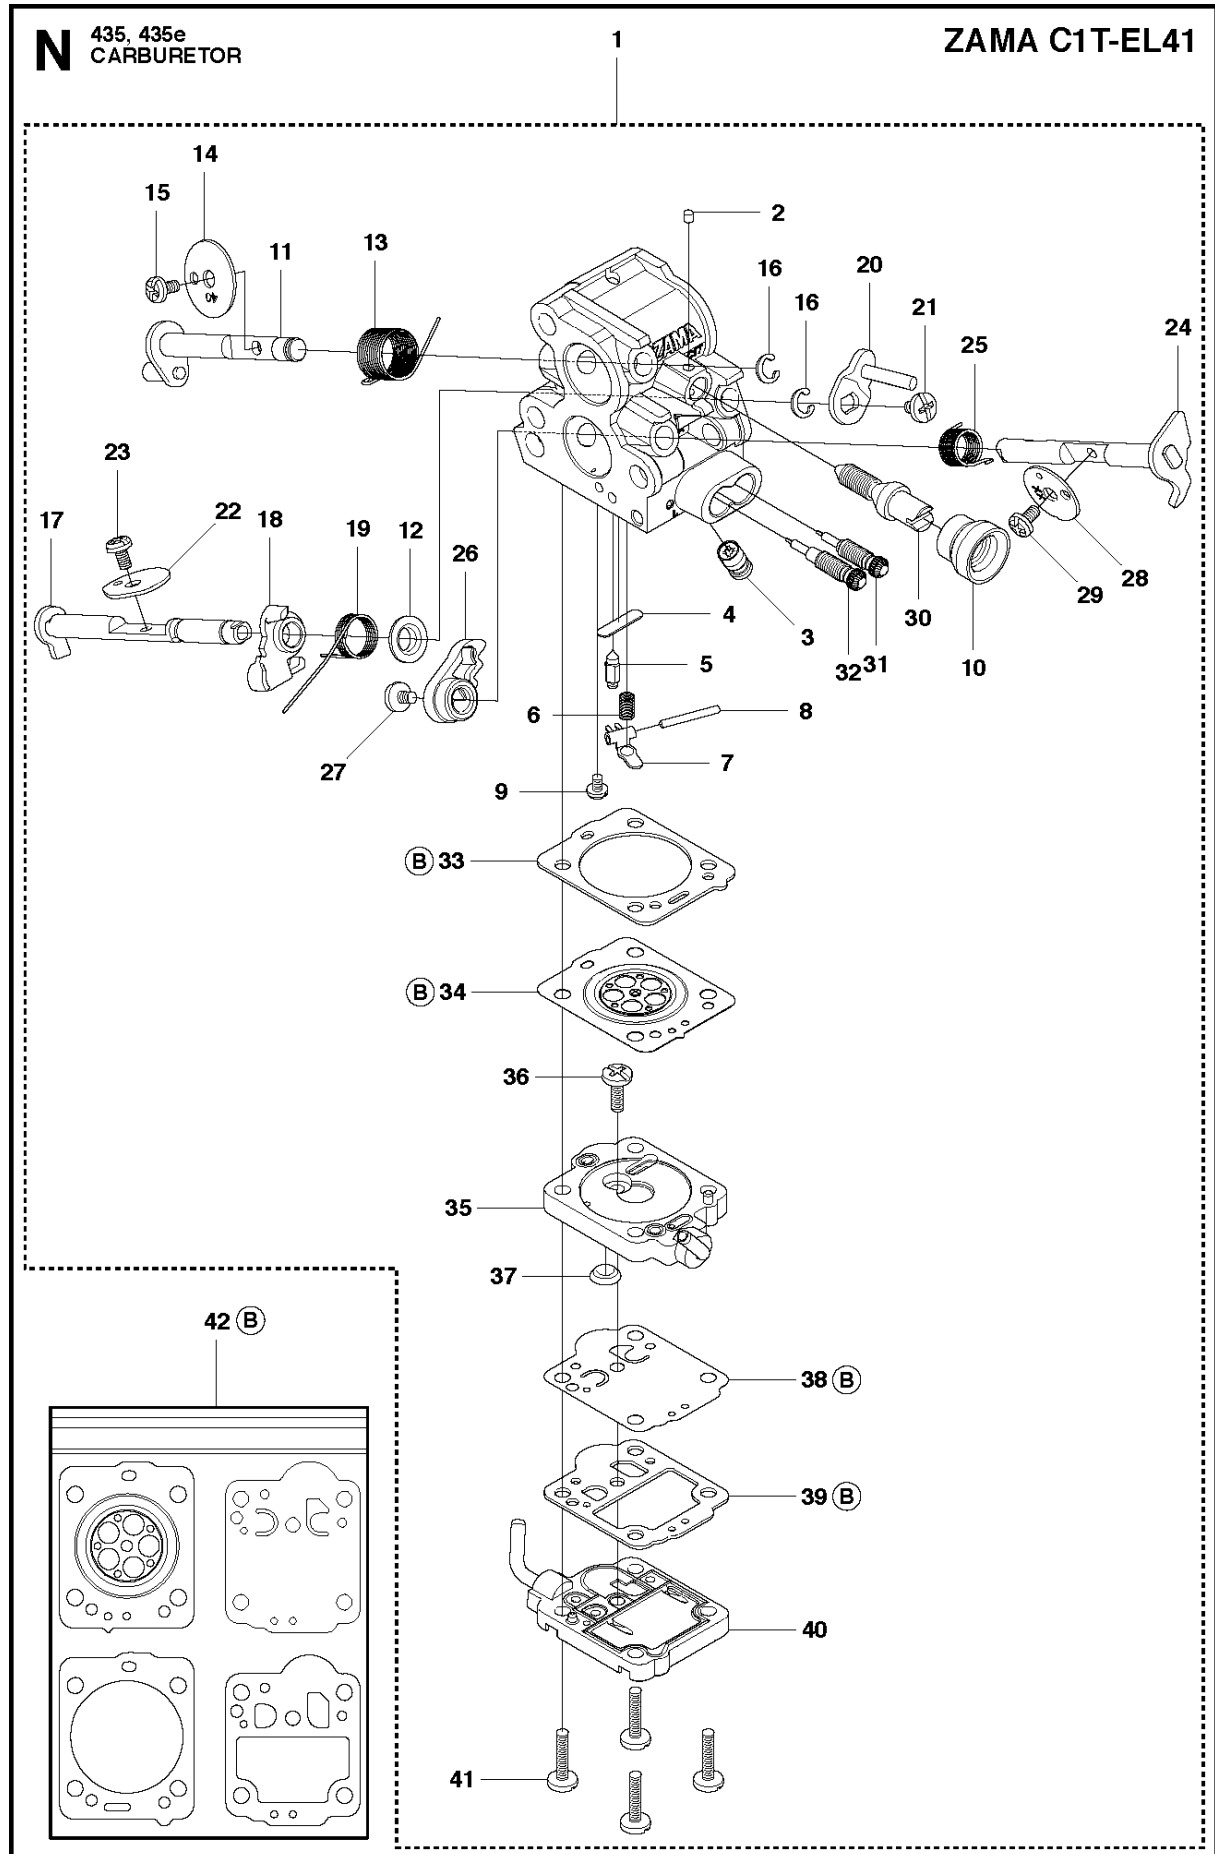

SPARE PARTS LIST

CHAIN SAWS

435 from 2011-05 -

P 435, 435e
ACCESSORIES

ACCESSORIES

435 from 2011-05 -

Ref	Part no.	Description	Remark	Qty	Kit
1	503 55 85-04	TOOL		1	

CARBURETOR

435 from 2011-05 -

Ref	Part no.	Description	Remark	Qty	Kit
1	506 45 05-01	CARBURETTOR		1	
2	503 48 11-01	PIECE		1	1
3	504 02 40-01	NOZZLE ASSY		1	1
4	503 53 56-01	PLUG WELCH		1	1
5	503 47 97-01	VALVE		1	1
6	537 02 03-01	SPRING		1	1
7	503 66 59-01	LEVER		1	1
8	503 48 00-01	PIN RETAINING SCREW		1	1
9	504 02 41-01	SCREW		1	1
10	505 53 52-01	HUB CAP		1	1
11	504 02 61-01	SHAFT ASSY		1	1
12	505 11 07-01	COLLAR		1	1
13	504 02 85-01	SPRING		1	1
14	504 02 75-01	VALVE		1	1
15	503 48 18-01	SCREW		2	1
16	504 02 67-01	CIRCLIP		2	1
17	504 02 62-01	SHAFT ASSY		1	1
18	540 05 37-01	LEVER		1	1
19	504 02 83-01	SPRING		1	1
20	504 02 63-01	LEVER		1	1
21	503 47 90-01	SCREW		2	1
22	504 02 74-01	VALVE		1	1
23	503 48 18-01	SCREW		2	1
24	504 02 60-01	SHAFT ASSY		1	1
25	504 02 84-01	SPRING		1	1
26	544 98 31-01	LEVER		1	1
27	503 47 90-01	SCREW		2	1
28	504 02 76-01	VALVE		1	1
29	503 47 92-01	SCREW		1	1
30	504 02 73-01	SCREW		1	1
31	504 90 92-01	SCREW		1	1
32	504 02 81-01	SCREW		1	1
33	504 02 43-01	GASKET		1	1, 42
34	504 02 45-01	DIAPHRAGM		1	1, 42
35	504 02 46-01	BODY		1	1
36	504 02 82-01	SCREW		1	1
37	504 02 50-01	STRAINER		1	1
38	504 02 56-01	DIAPHRAGM		1	1, 42
39	504 02 57-01	GASKET		1	1, 42
40	504 02 59-01	COVER		1	1
41	504 02 78-01	SCREW		4	1
42	504 02 86-01	GASKET KIT		1	