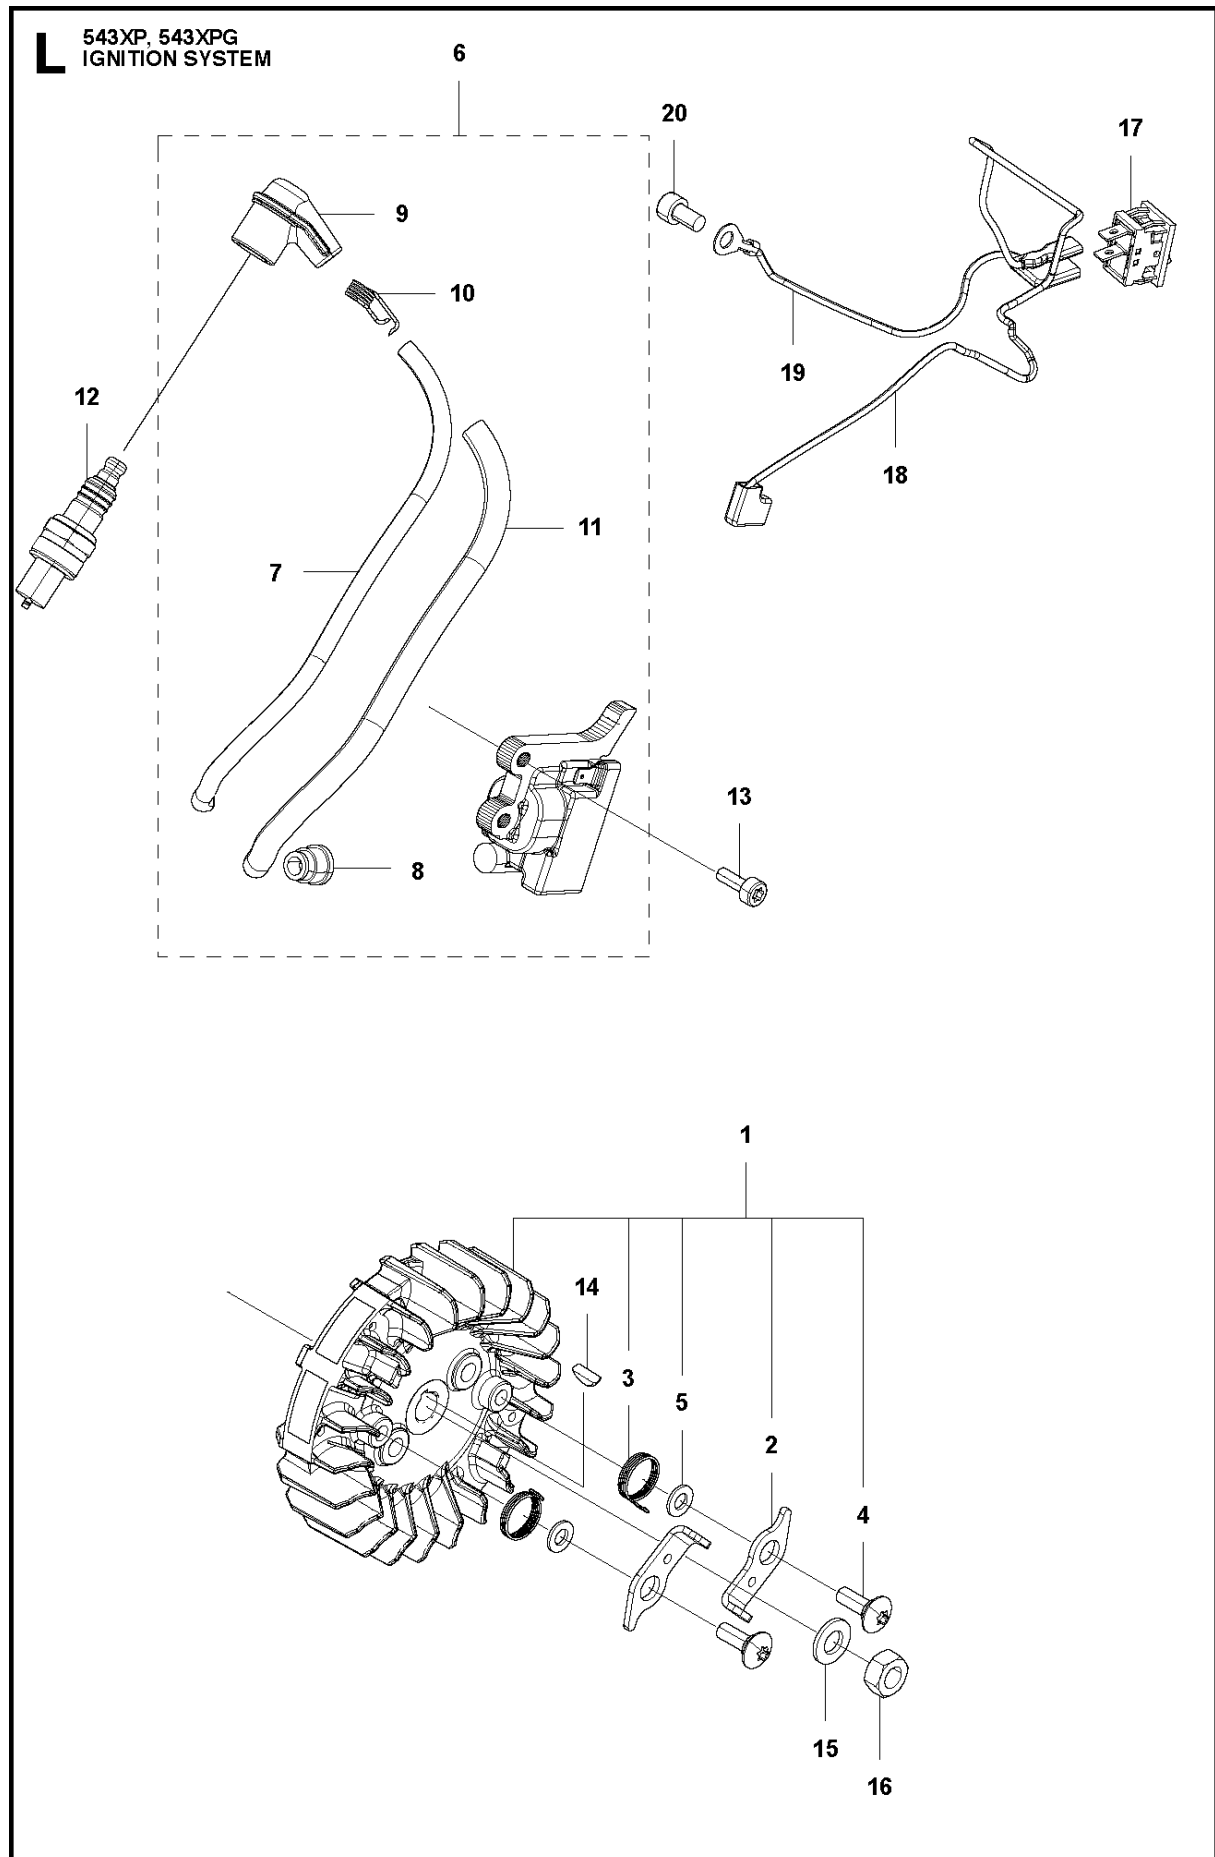

IGNITION SYSTEM

543 XPG

Ref	Part No	Description	Remark	QTY	KIT
1	579 46 59-01	FLYWHEEL ASSY		1	
2	576 98 25-01	PAWL		2	1
3	514 24 09-01	SPRING		2	1
4	577 82 36-01	SCREW	M5x12-T27	2	1
5	506 61 44-01	WASHER		2	1
6	588 84 90-01	IGNITION MODULE ASSY		1	
7	577 33 55-01	CODE		1	6
8	505 04 28-01	HUB CAP		1	6
9	512 44 40-01	HUB CAP		1	6
10	504 11 82-01	SPRING		1	6
11	577 33 56-01	TUBE		1	6
12	521 23 34-01	SPARK PLUG	NGK CMR7H	1	
13	506 74 57-01	BOLT	M4x16-T27	2	
14	506 68 94-01	KEY		1	
15	510 48 81-01	WASHER		1	
16	514 23 92-01	NUT		1	
17	586 24 68-01	STOP SWITCH		1	
18	576 98 30-01	CORD		1	
19	513 76 62-01	CORD		1	
20	529 26 81-01	BOLT	M5x9-T27	1