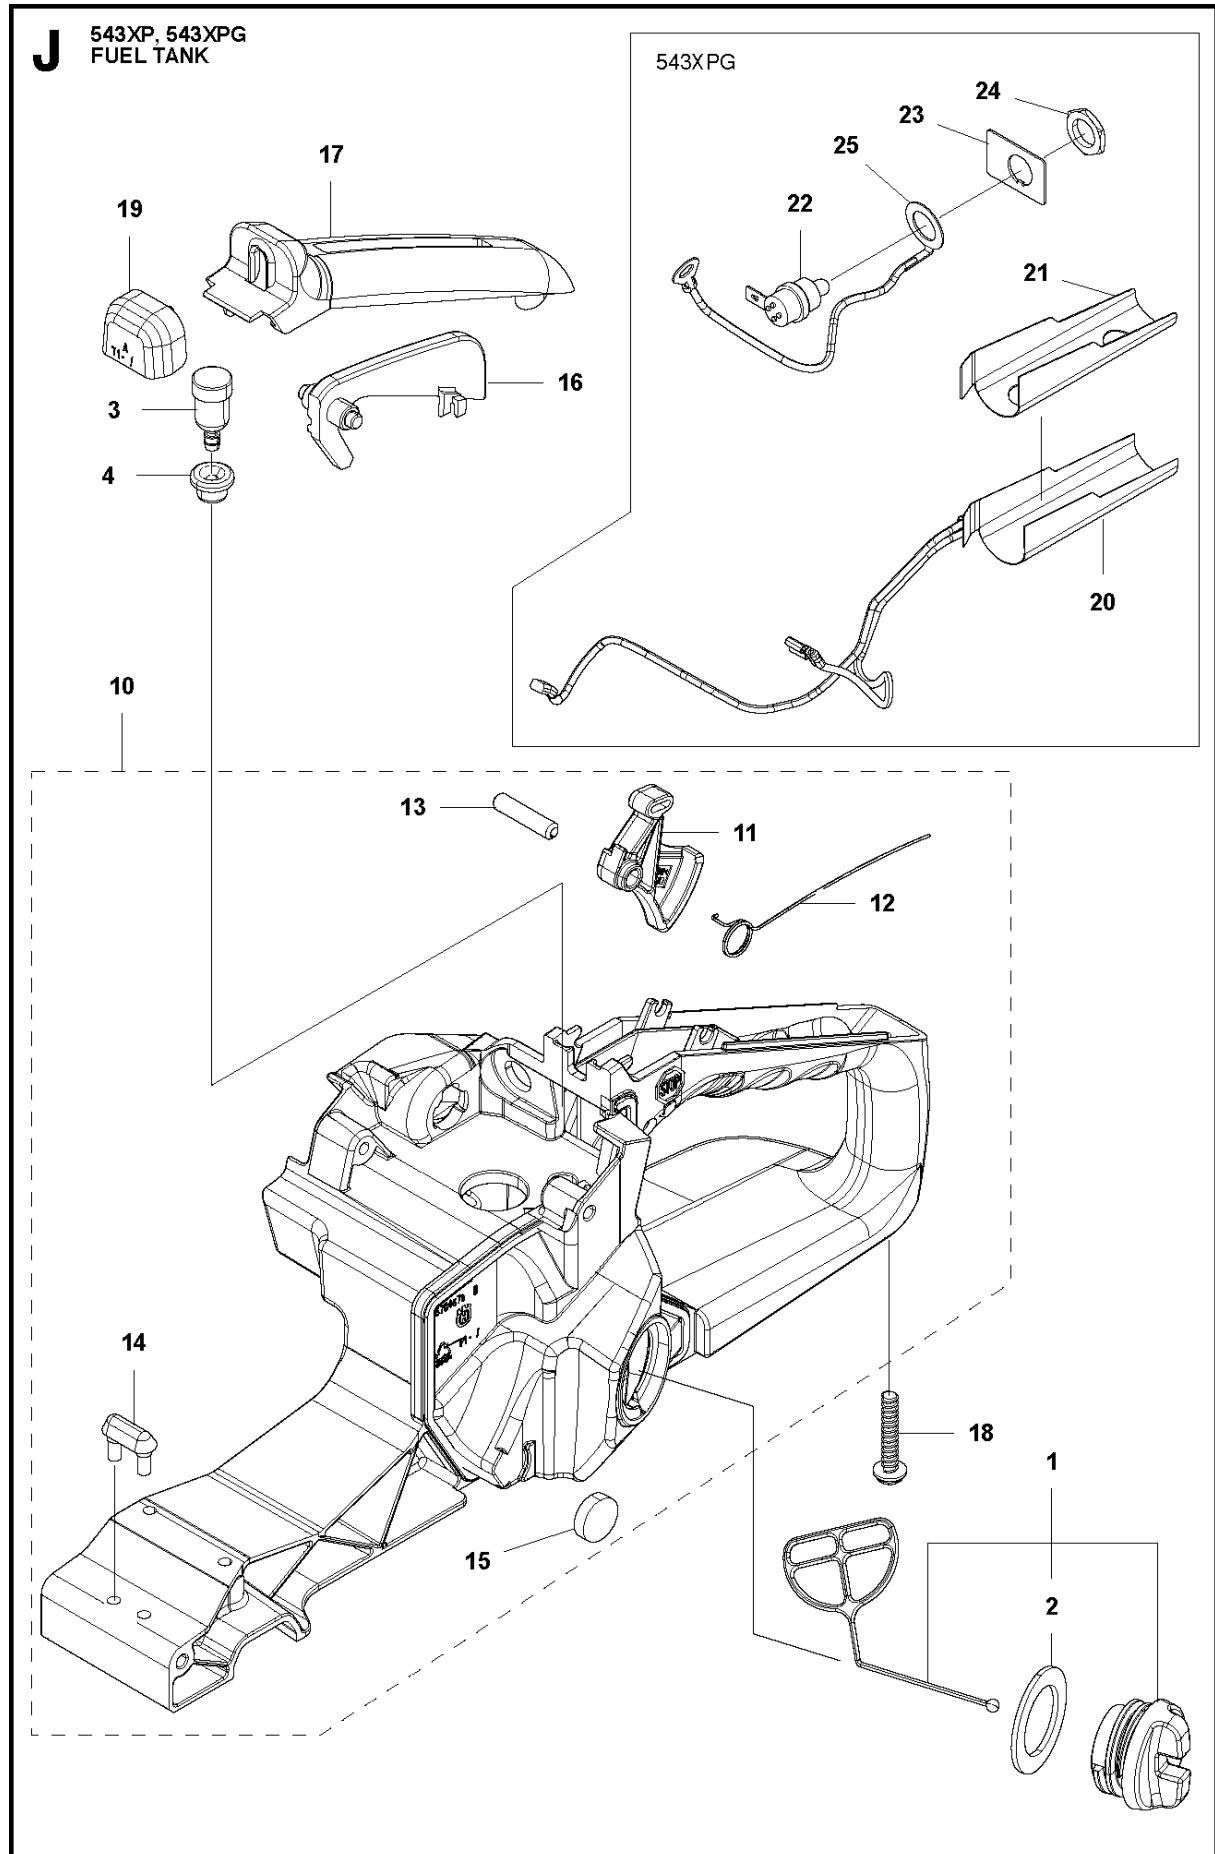

B 543XP, 543XPG
CLUTCH & OIL PUMP

CLUTCH & OIL PUMP

543 XPG

Ref	Part No	Description	Remark	QTY KIT	
1	521 57 99-02	OIL PIPE		1	
2	521 58 00-01	FILTER		1	1
3	513 61 88-02	PIPE		1	
4	576 98 53-01	BAR MOUNT PLATE		1	
5	576 98 54-01	SCREW	M4x10-T27	1	
8	585 00 60-01	CLUTCH ASSY		1	
9	514 19 74-01	SHOE		3	8
10	585 00 61-01	CLUTCH SPRING		1	8
11	521 57 94-01	BOSS		1	8
12	513 62 57-01	PLATE		1	
13	513 95 61-01	DRUM	325P	1	
14	514 23 94-01	RIM		1	
15	513 70 12-01	BEARING		1	
16	521 58 65-01	OIL PUMP	325P	1	
17	511 19 45-01	WORM		1	16
18	506 74 57-01	BOLT	M4x16-T27	2	
19	576 98 31-01	PUMP COVER		1	
20	521 51 57-01	BOLT	M4x12-T27	2	

CRANKCASE

543 XPG

Ref	Part No	Description	Remark	QTY	KIT
1	511 06 43-01	CAP ASSY		1	
2	505 04 61-01	GASKET		1	1
8	582 64 96-04	CRANKCASE ASSY		1	
9	577 16 74-01	PIN		2	8
10	596 44 90-01	BALL BEARING		1	8
11	596 44 91-01	BALL BEARING		1	8
12	504 12 15-01	SEALING		1	
13	581 28 49-01	SEAL		1	8
14	513 74 62-01	BOLT		2	8
15	516 96 19-01	BREATHER		1	8
16	513 74 64-01	SEAL		1	8
17	576 97 62-01	GASKET		1	
18	578 28 12-01	PEN		1	8
19	578 19 67-01	FITTING		1	8
20	521 52 24-01	PIN		1	8
21	515 38 81-01	BOLT	M5x30-T27	6	
26	513 56 04-01	DAMPER		3	
27	512 45 83-01	DAMPER		1	
28	521 51 79-01	SCREW	T5x16-T27	4	
29	513 82 61-01	HUB CAP		3	
30	513 94 51-01	HUB CAP		1	
31	577 82 37-01	SCREW		1	
32	579 21 02-01	CHAIN CATCHER		1	
37	577 02 95-01	PIPE		1	
38	579 18 13-02	GROMMET		1	