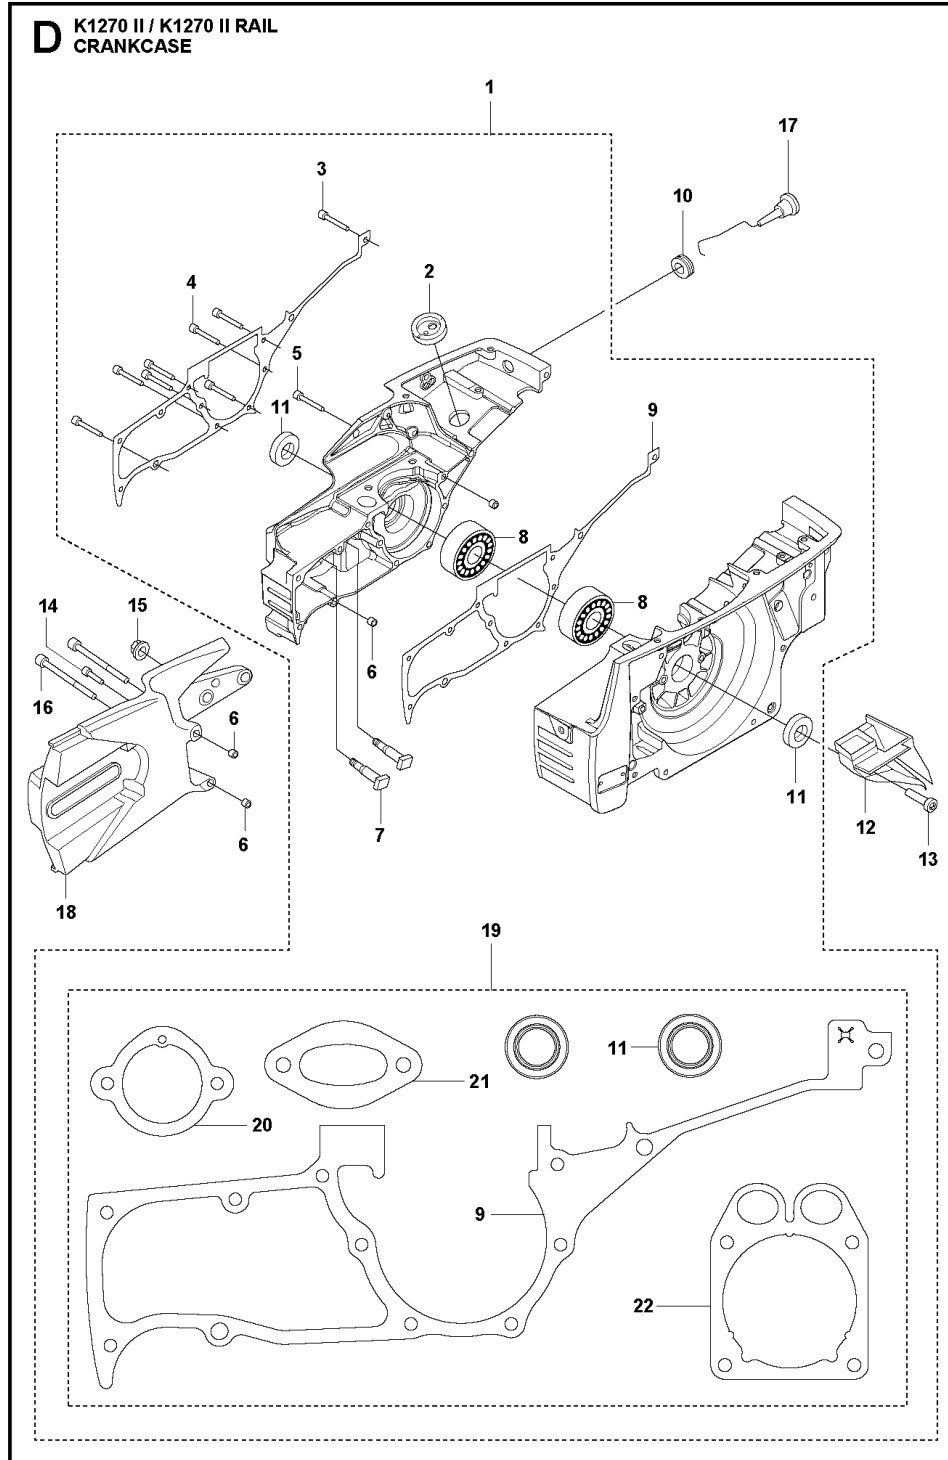

CRANKCASE

Ref.	Article N.	Description	Qty	Kit
1	582415007	CRANKCASE	1	-
2	503132001	GROMMET	1	-